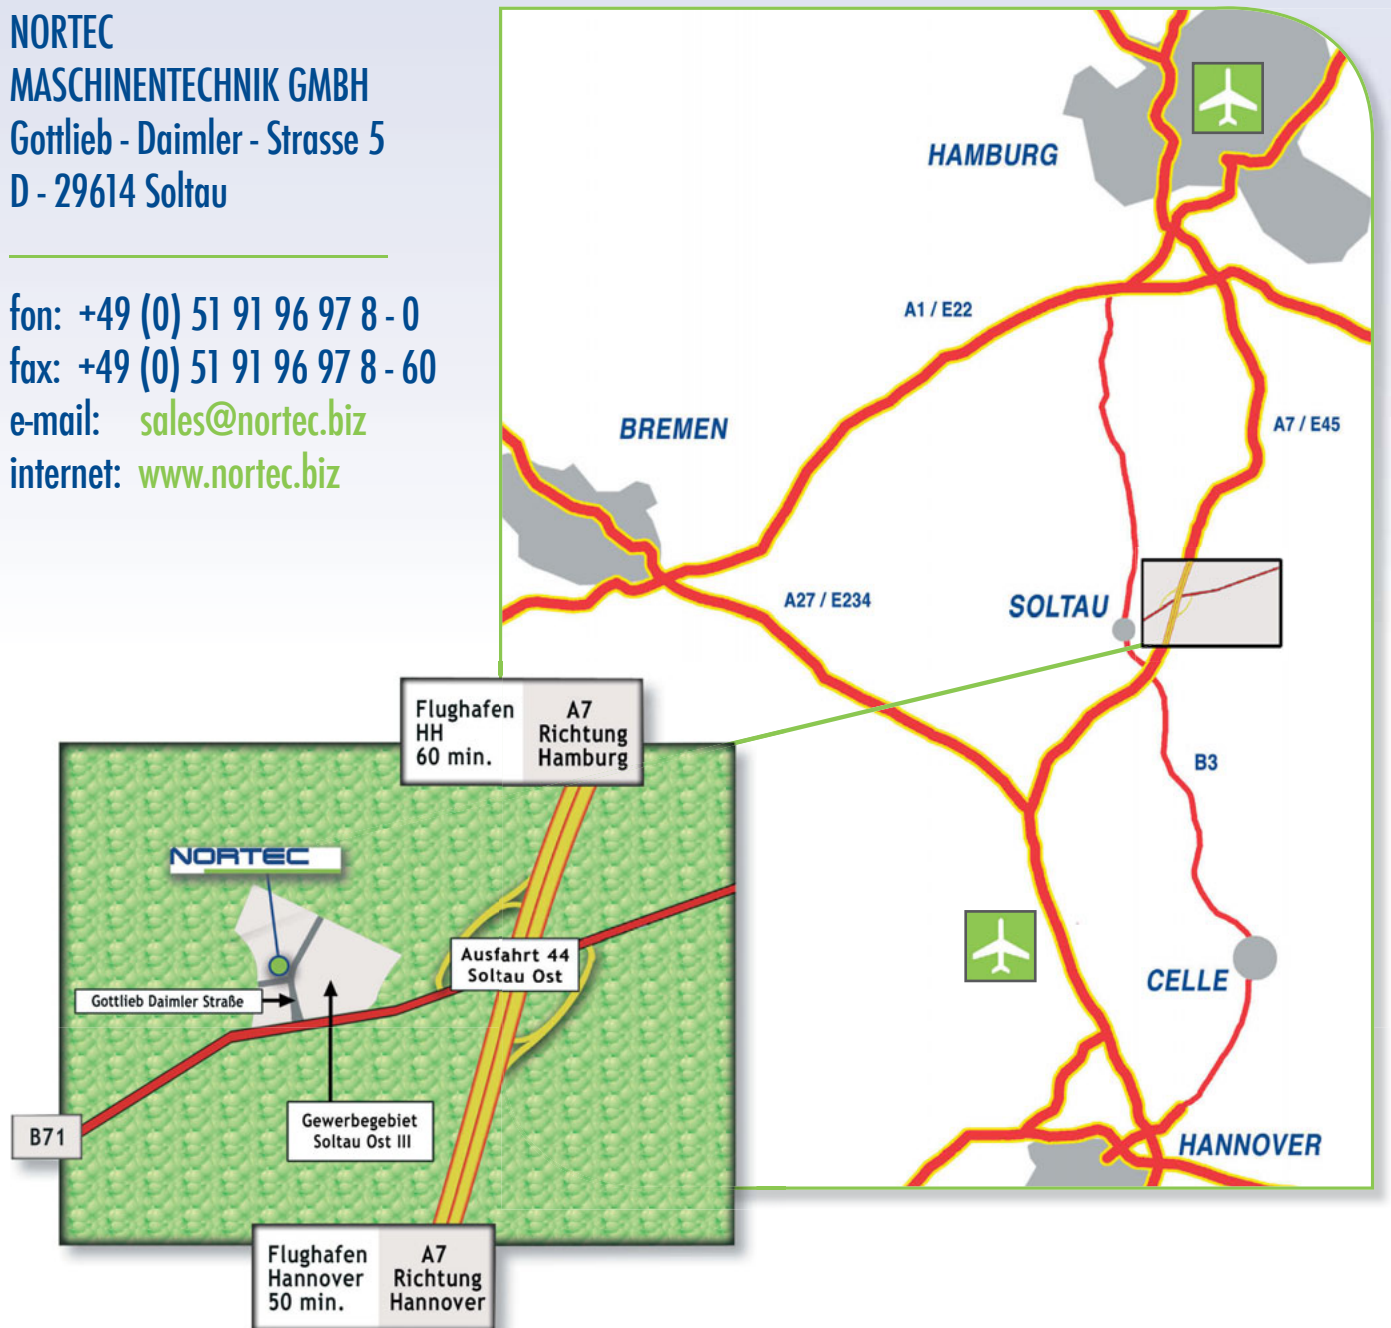

## Anfahrt:

- Autobahn A7 Hamburg > Hannover
- Ausfahrt Nr. 44 Soltau Ost • B 71 > Soltau
- nach ca. 500 m rechts Gewerbegebiet Soltau Ost III
- Gottlieb - Daimler - Strasse 5

## Getting there:

- Motorway A7 Hamburg > Hannover
- Exit no. 44 Soltau Ost • B 71 > Soltau
- after 500 m industrial estate to the right
- Gottlieb - Daimler - Strasse 5

[www.nortec.biz](http://www.nortec.biz)